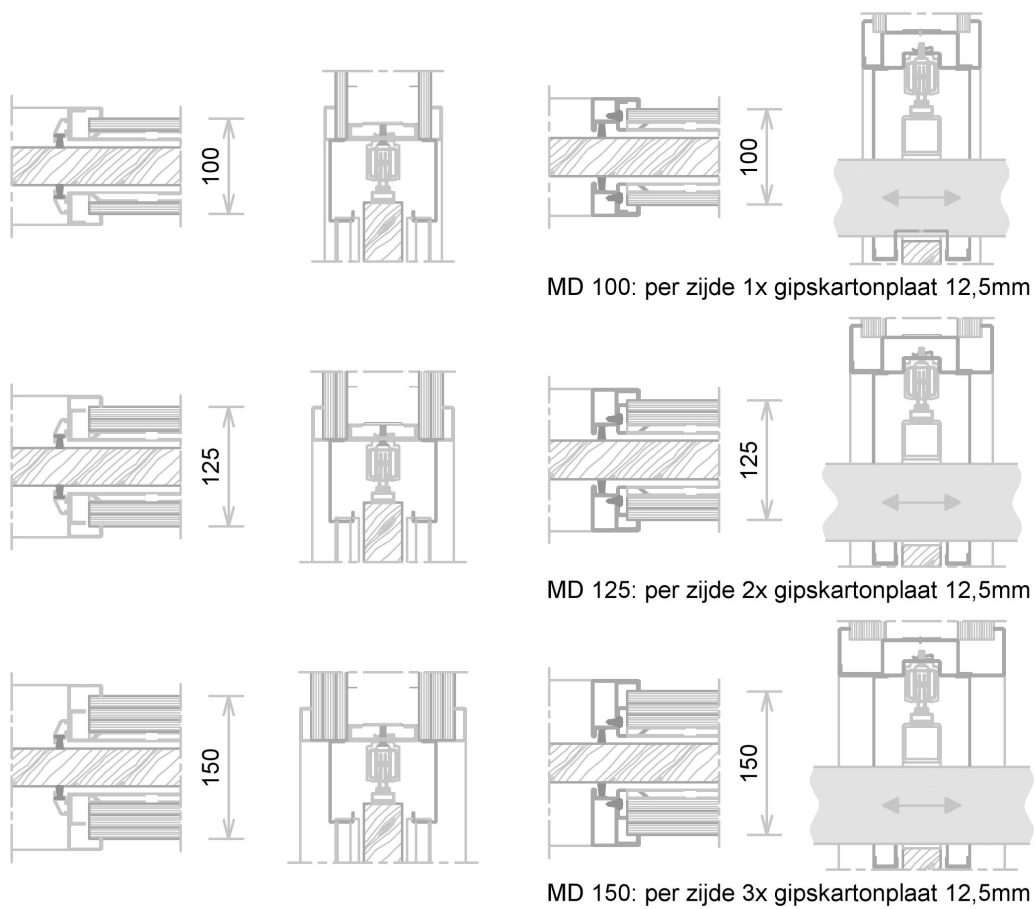

Reinoslide

WANDEN EN MUURDIKTES / IN DE WAND

Reinoslide

WANDEN EN MUURDIKTES / VOOR DE WAND

MD 100: per zijde 1x gipskartonplaat 12,5mm

MD 125: per zijde 2x gipskartonplaat 12,5mm

MD 150: per zijde 3x gipskartonplaat 12,5mm