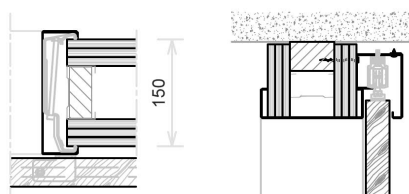

Reinoslide

WANDEN EN MUURDIKTES / IN DE WAND

Reinoslide

WANDEN EN MUURDIKTES / VOOR DE WAND

MD 100: per zijde 1x gipskartonplaat 12,5mm

MD 125: per zijde 2x gipskartonplaat 12,5mm

MD 150: per zijde 3x gipskartonplaat 12,5mm