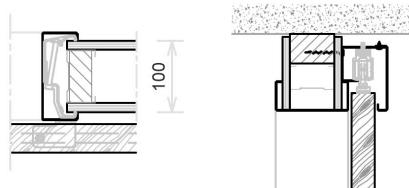

Reinoslide

WANDEN EN MUURDIKTES / IN DE WAND

Reinoslide

WANDEN EN MUURDIKTES / VOOR DE WAND

MD 100: per zijde 1x gipskartonplaat 12,5mm

MD 125: per zijde 2x gipskartonplaat 12,5mm

MD 150: per zijde 3x gipskartonplaat 12,5mm