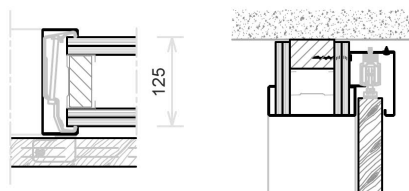

Reinoslide

WANDEN EN MUURDIKTES / IN DE WAND

Reinoslide

WANDEN EN MUURDIKTES / VOOR DE WAND

MD 100: per zijde 1x gipskartonplaat 12,5mm

MD 125: per zijde 2x gipskartonplaat 12,5mm

MD 150: per zijde 3x gipskartonplaat 12,5mm